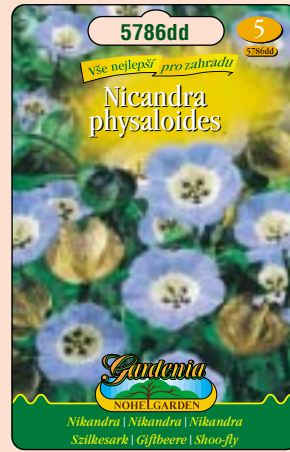

Květiny letničky

Kvetiny letničky