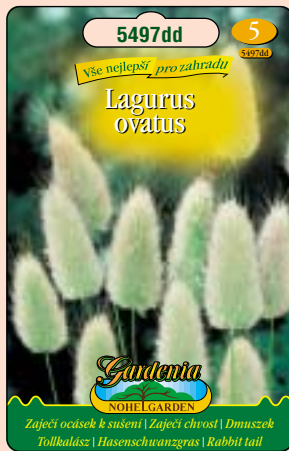

Květiny letničky

Kvetiny letničky