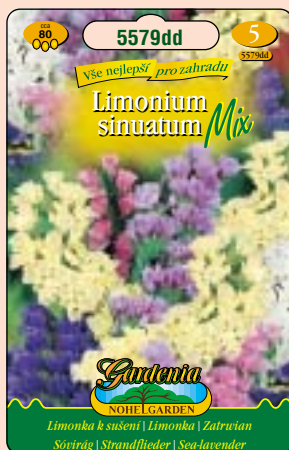

Květiny letničky

Kvetiny letničky