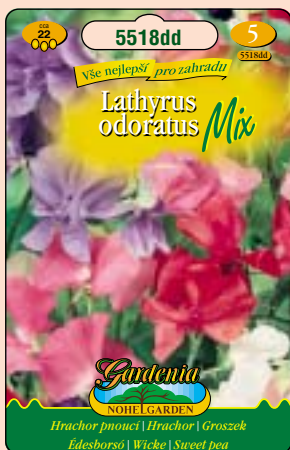

Květiny letničky

Kvetiny letničky