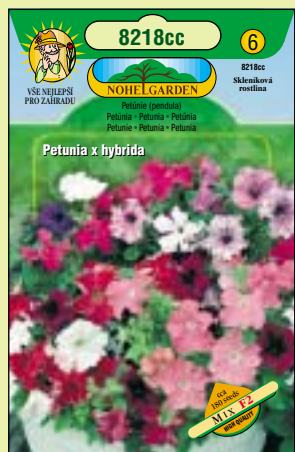

Květiny trvalky, skleníkové rostliny

Kvetiny trvalky, skleníkové rastliny