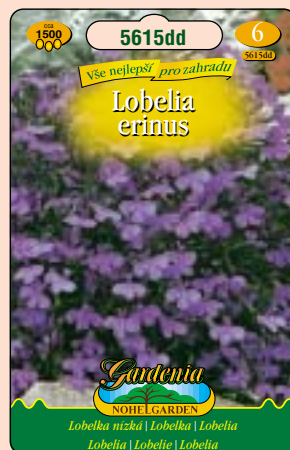

Květiny letničky

Kvetiny letničky