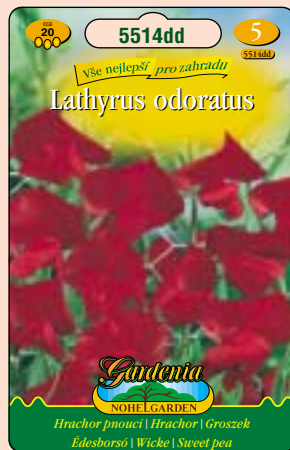

Květiny letničky

Kvetiny letničky