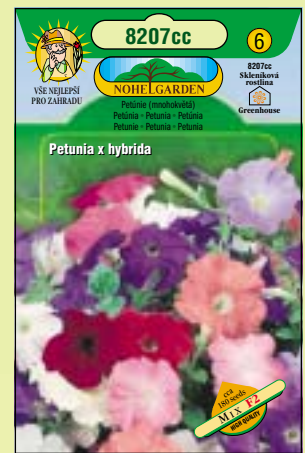

Květiny trvalky, skleníkové rostliny

Kvetiny trvalky, skleníkové rastliny