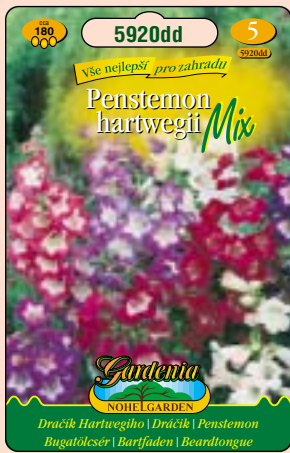

Květiny letničky

Kvetiny letničky