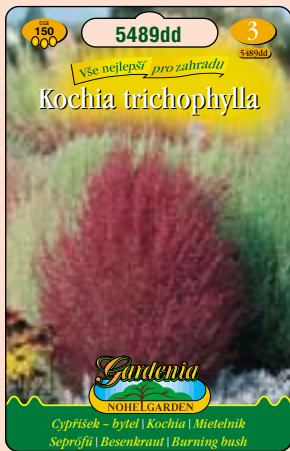

Květiny letničky

Kvetiny letničky