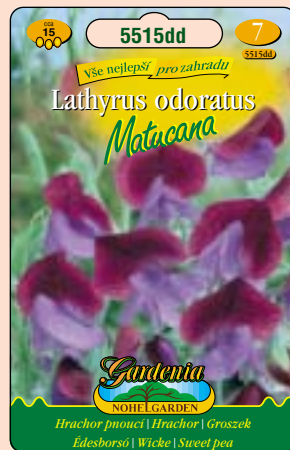

Květiny letničky

Kvetiny letničky